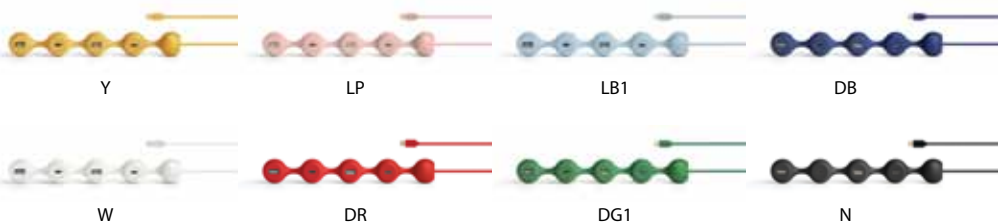

LEXON

LL152 - Ładowarka sieciowa POWERON

Design by Lexon Studio

Szybka ładowarka sieciowa 30W z dwoma portami USB – Port USB-C + port USB-A
Technologia szybkiego ładowania Power Delivery (PD) – Możliwość jednoczesnego ładowania 2 urządzeń. W zestawie adaptery US + EU
Kompaktowy rozmiar odpowiedni do podróży

W

D

R

B

N

reddot winner 2023

LEXON

LD150 PEAS HUB-C

Design by Valentina & Simone Spalvieri

Hub ze złączem USB-C na 2 porty USB-A + 2 porty USB-C
Miedziany kabel wewnętrzny. Materiał: guma silikonowa.