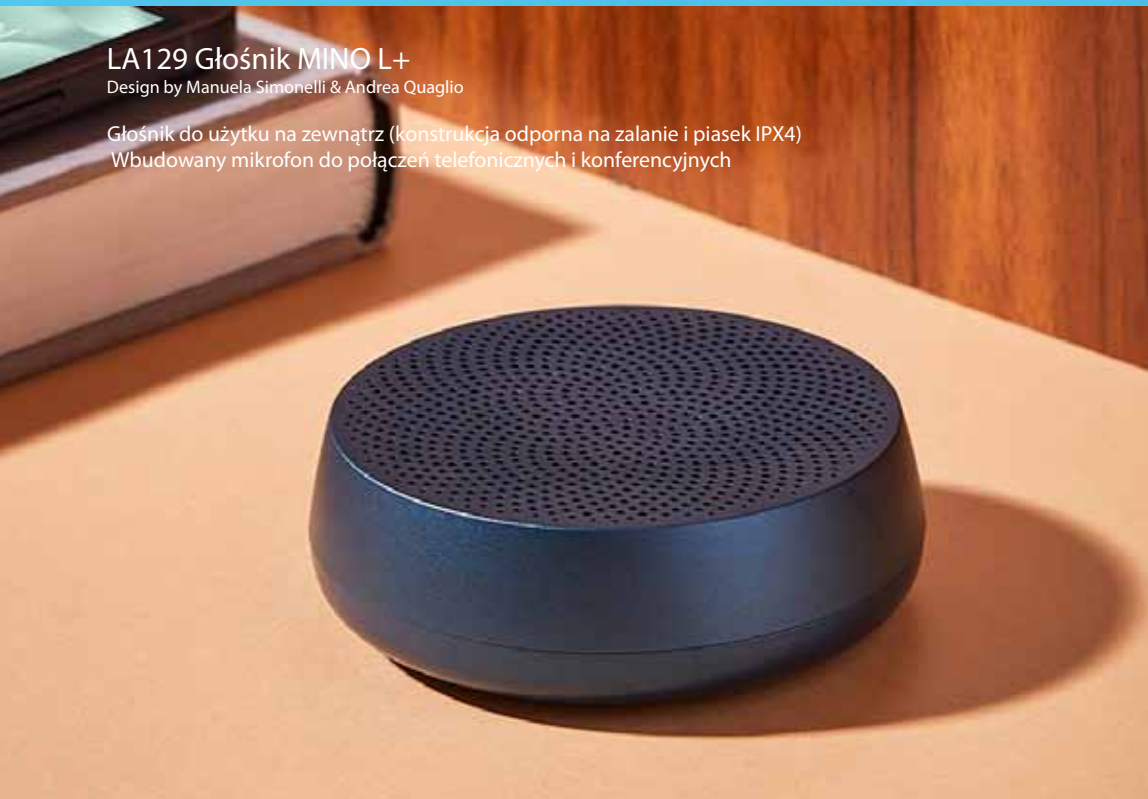

LA129 Głośnik MINO L+

Design by Manuela Simonelli & Andrea Quaglio

Głośnik do użytku na zewnątrz (konstrukcja odporna na zalanie i piasek IPX4)
Wbudowany mikrofon do połączeń telefonicznych i konferencyjnych