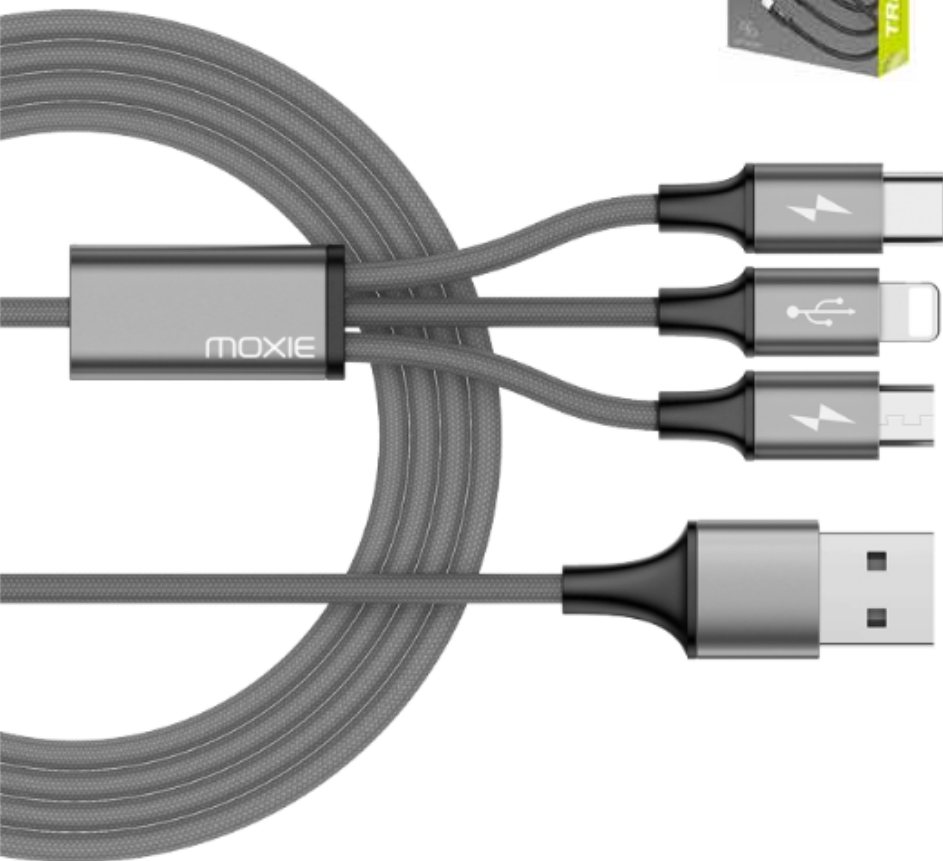

Design by MOXIE

Ukryty zamek błyskawiczny. Trójwymiarowy kształt. Osobna przegroda na laptopa.

MOXIE
MAKE LIFE EASIER

M6.8 Plecak antykradzieżowy 15,6"

Design by MOXIE

Najwyższej jakości lekkie i wodoodporne tkaniny. Ergonomiczny styl.

MOXIE
MAKE LIFE EASIER

BESTSELLER

NOWOŚĆ

M4.1 Kabel TRIOFAST

Design by Moxie

Kabel Moxie 3w1 o długości 1,2 m
Wysokiej jakości pleciony Nylon + TPE. Szybkie ładowanie 3.A.
Wzmocniony kabel, wytrzymuje wielokrotne zginanie.

Dostępne wersje z wejściem USB-C lub USB-A

MOXIE
MAKE LIFE EASIER

M4.33 Ładowarka sieciowa 33W Power Delivery

Design by Moxie

Ładowarka ma układ zasilania, który może naładować smartfon do 50% w mniej niż 30 minut. USB Power Delivery (USB PD) to protokół ładowania, który wykorzystuje szybkie złącza i kable USB-C do szybszego ładowania urządzeń.