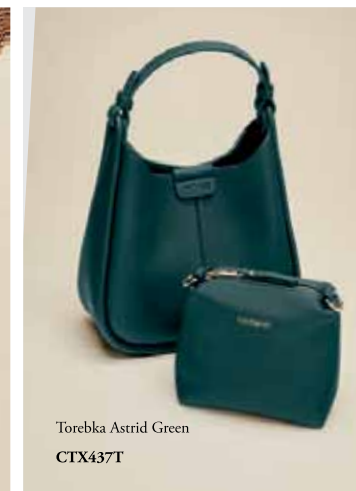

cacharel

Torebka Astrid Black
CTX437A

Szal Astrid Navy
CFL437N

Torebka Astrid Taupe
CTW437X

Torebka Astrid Green
CTW437T

Zegarek Astrid Rosegold & Vert
CMN492T

Torebka Astrid Green
CTX437T

ASTRID LINE