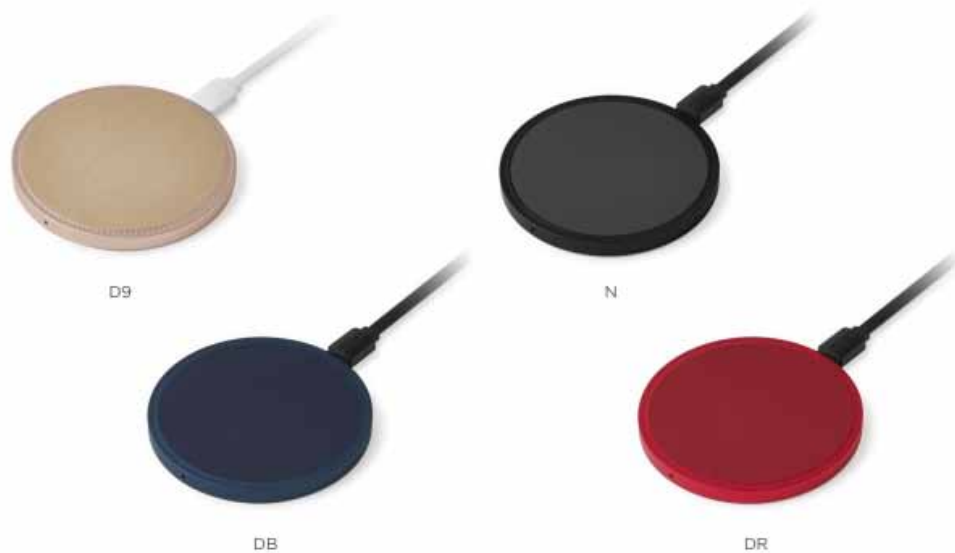

LD151 Ładowarka indukcyjna POWERUP

Design by Alain Berteau

Bezprzewodowa ładowarka 15 W - Certyfikat Qi - Wskaźnik LED ładowania bezprzewodowego
Zgodność ze wszystkimi urządzeniami obsługującymi Qi - Trwałe wykończenie ze skóry syntetycznej - Zasilanie: zalecane użycie przez USB-C (kabel w zestawie).