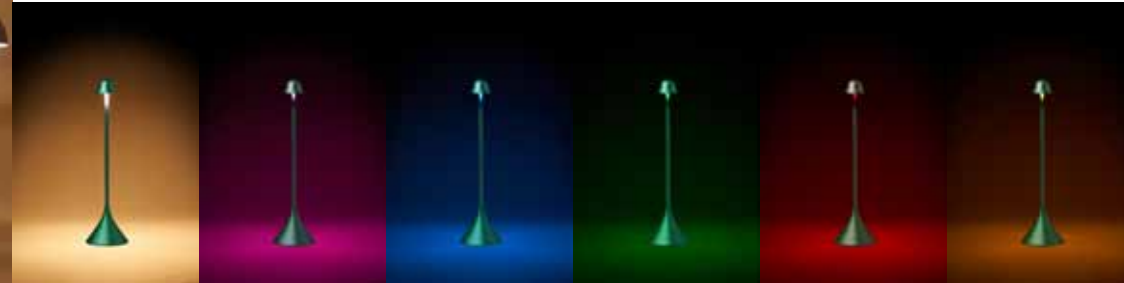

N

LEXON™

NOWOŚĆ

LH95 - Lampka STELI

Design by Manuela Simonelli & Andrea Quaglio

Steli to przenośna lampa o smukłej konstrukcji, która oferuje 9 przyciemnianych kolorów diod LED, którymi można sterować, naciskając górną część lampy. Dostępna w trzech różnych wersjach. Lampa ta ma stylowe aluminiowe wykończenie i może być używana wewnątrz lub na zewnątrz.