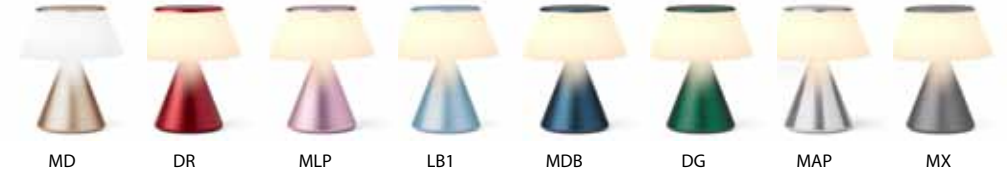

LH96 LUMA S

LH87 LUMA M

LH97 LUMA L

LH98 LUMA XL

Rodzina lamp LUMA

Design by Manuela Simonelli & Andrea Quaglio

Lampa LED z możliwością nieograniczonego parowania z innymi takimi lampami
- Zimne lub ciepłe białe światło + 7 kolorów - Maksymalny strumień świetlny: 120 lm
Ściemniacz - Sterowanie dotykowe - Wodoodporność (IPX4) -
Żywotność baterii: Do 14 godzin (testowane przy jasności 75%)