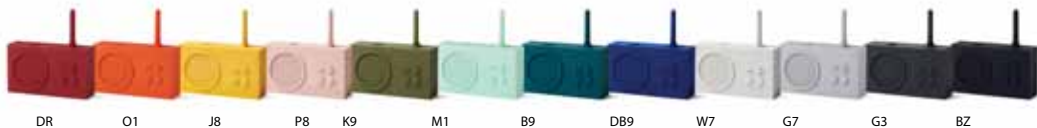

Radio TYKHO 3

BESTSELLER

LEXON

LA119 - Radio Tykho 3

Design by Marc Berthier

Radio FM - Głośnik Bluetooth® - Odporny na zachlapania - Zakres częstotliwości: FM 88-108 MHz
Zasięg Bluetooth®: 10 m - Żywotność baterii: 20 h - Czas ładowania: 4 h